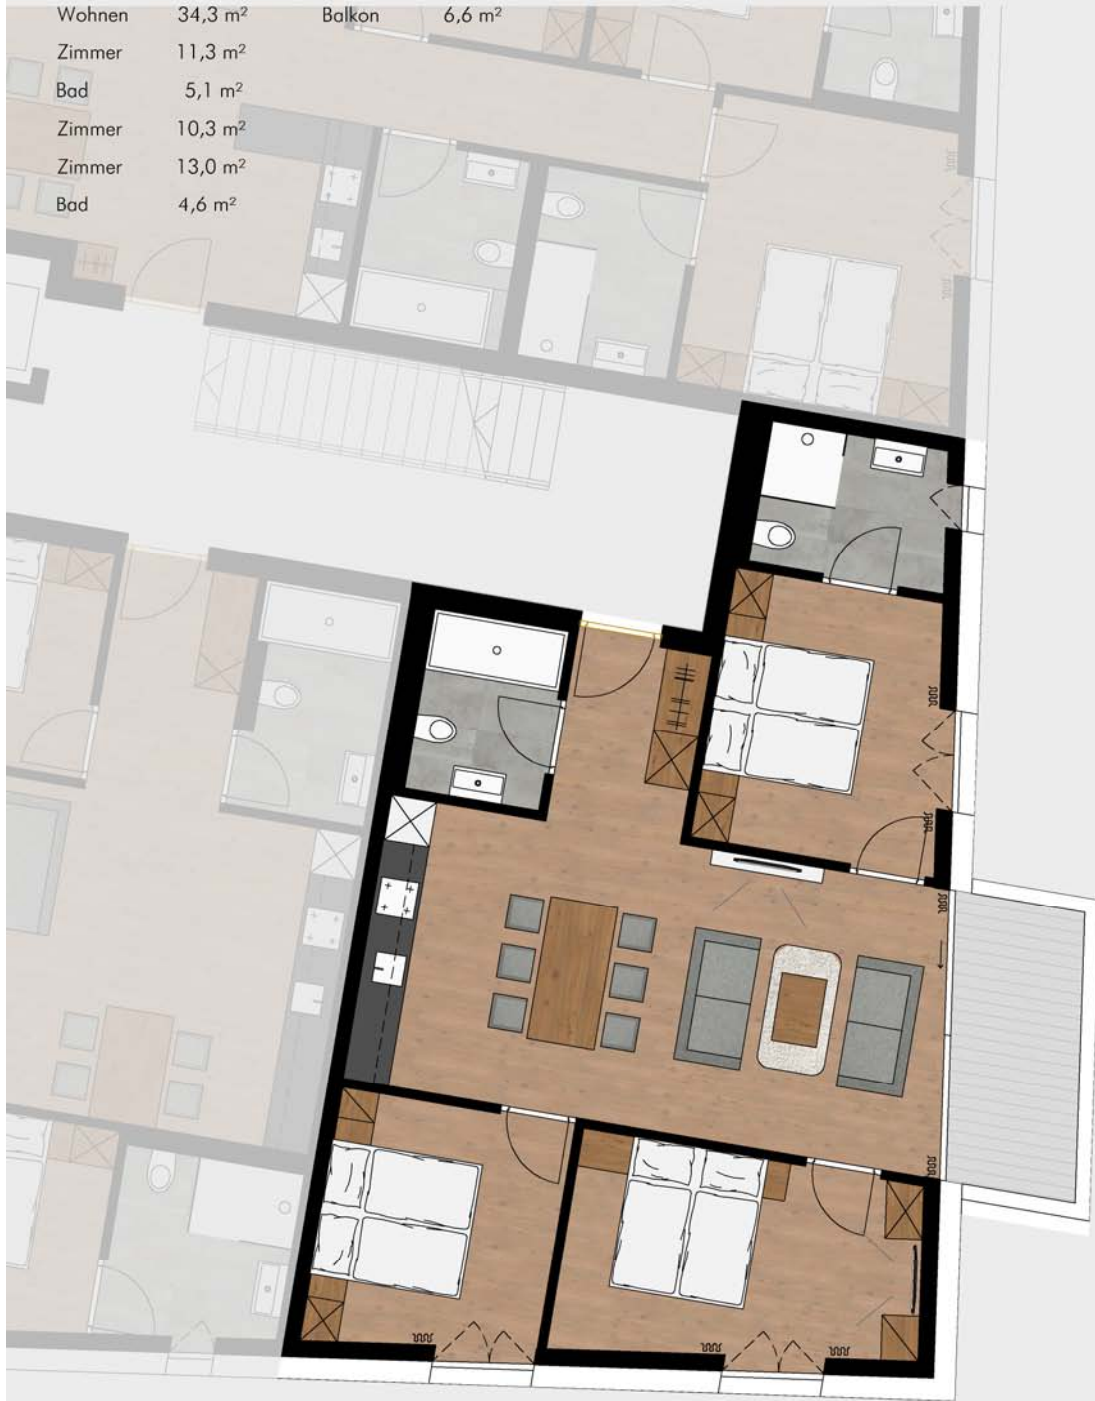

TOP 302 HAUS D | 3. OBERGESCHOSS | 78,6 M²

Wohnen	34,3 m²	Balkon	6,6 m²
Zimmer	11,3 m²		
Bad	5,1 m²		
Zimmer	10,3 m²		
Zimmer	13,0 m²		
Bad	4,6 m²