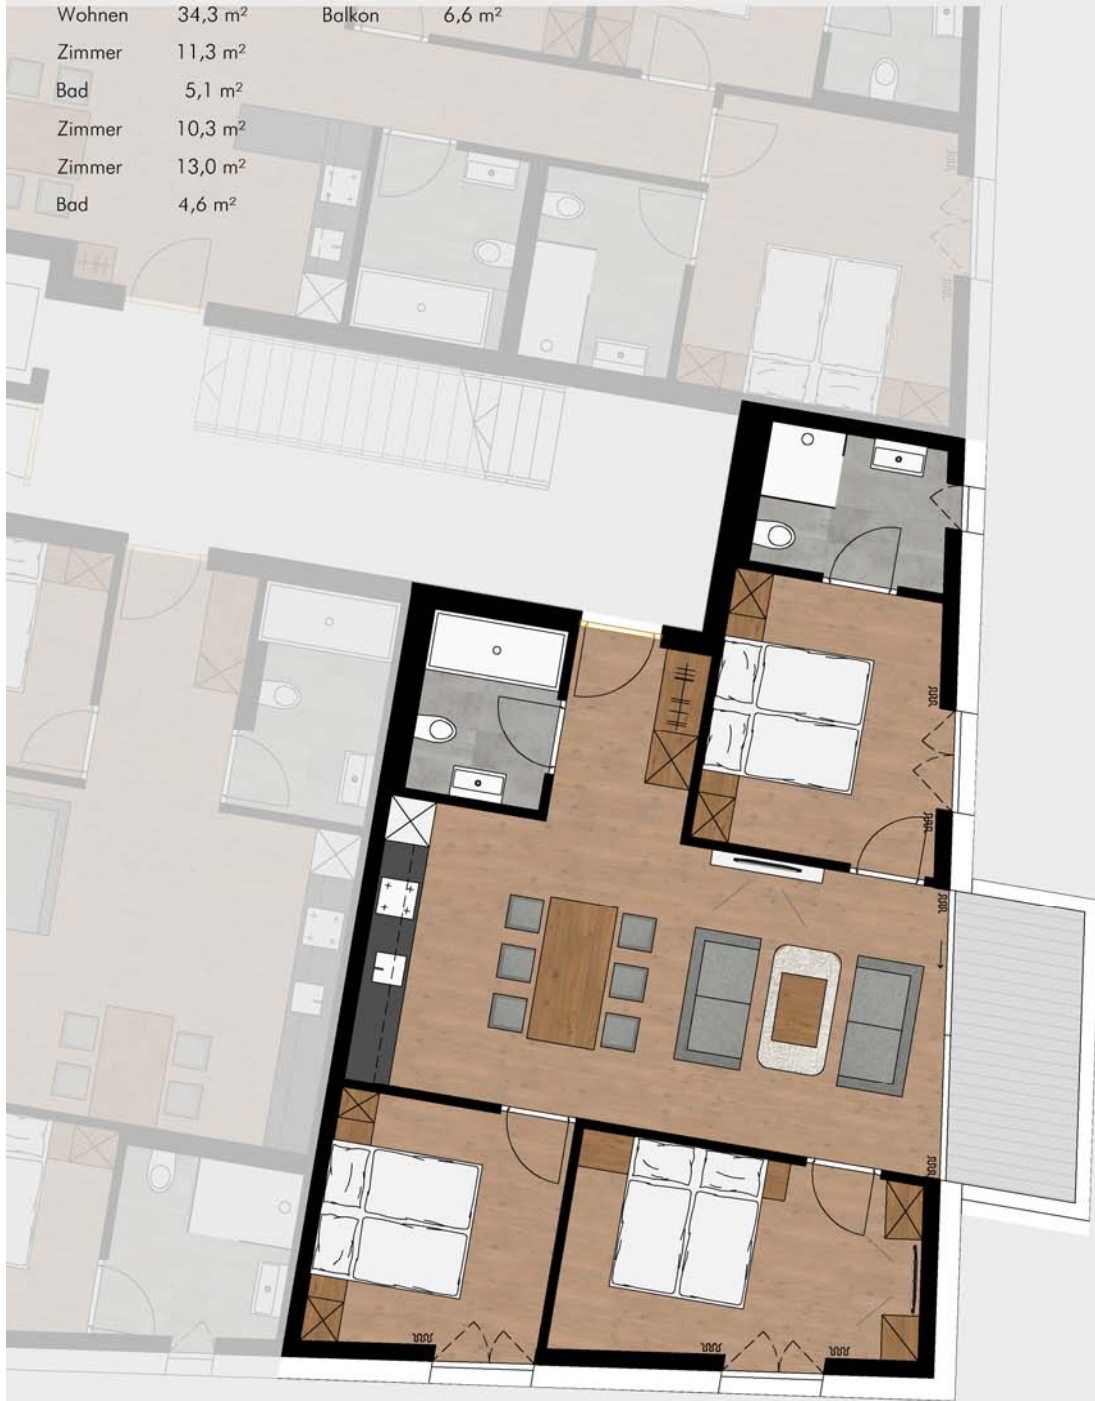

TOP 101 HAUS D | 1. OBERGESCHOSS | 102,6 M²

Wohnen	49,5 m ²	Terrasse	6,0 m ²
Zimmer	11,2m ²	Garten	155,9 m ²
Zimmer	11,3m ²		
Bad	5,8 m ²		
Zimmer	13,9m ²		
Bad	5,5 m ²		
Bad	5,4 m ²		

TOP 102 HAUS D | 1. OBERGESCHOSS | 78,6 M²

Wohnen	34,3 m ²	Terrasse	6,6 m ²
Zimmer	11,3 m ²	Garten	50,0 m ²
Bad	5,1 m ²		
Zimmer	10,3 m ²		
Zimmer	13,0 m ²		
Bad	4,6 m ²		

TOP 103 HAUS D | 1. OBERGESCHOSS | 78,0 M²

Wohnen 39,0 m²
Zimmer 11,6 m²
Bad 5,8 m²
Zimmer 15,6 m²
Bad 6,0 m²

Terrasse 7,4 m²
Garten 34,0 m²

TOP 201 HAUS D | 2. OBERGESCHOSS | 102,6 M²

Wohnen	49,5 m ²	Terrasse	6,0 m ²
Zimmer	11,2m ²		
Zimmer	11,3m ²		
Bad	5,8 m ²		
Zimmer	13,9m ²		
Bad	5,5 m ²		
Bad	5,4 m ²		

TOP 202 HAUS D | 2. OBERGESCHOSS | 78,6 M²

Wohnen	34,3 m ²	Balkon	6,6 m ²
Zimmer	11,3 m ²		
Bad	5,1 m ²		
Zimmer	10,3 m ²		
Zimmer	13,0 m ²		
Bad	4,6 m ²		

TOP 203 HAUS D | 2. OBERGESCHOSS | 78,0 M²

Wohnen	39,0 m ²	Balkon	7,4 m ²
Zimmer	11,6 m ²		
Bad	5,8 m ²		
Zimmer	15,6 m ²		
Bad	6,0 m ²		