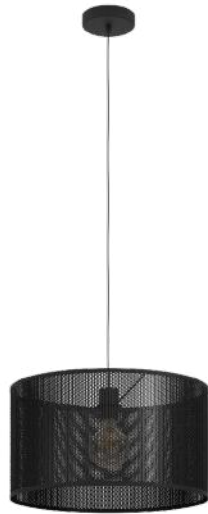

AlpenParks TAXACHER

Furnished by Mountain Concept

<https://www.mountainconcept.at/>

WOHNBEREICH

**Deckenlampe Küche/
Wohnbereich/Gang**
(Stahl schwarz mit Vintage
Glühbirne)

3-sitzer Schlafcouch EASY
(div. Bezüge und Mehrfarbigkeit
möglich Füße bei Holzboden Holz
schwarz-breit / sonst Metall schwarz/
schlank)

Couchtisch-Set VIENNA
(Akazienholz mit
Metallfüßen schwarz)

Couchsessel DENMA
(div. Bezüge möglich / Füße Holz
schwarz)

Hochwertiger Schlafmodus ca.
170x200cm mit eigener Matratze
(auch als L-Couch Variant mit Storage-
Modus möglich)

ESSBEREICH

Bankgruppe Salzburg mit div. Wahlmöglichkeiten

Hängelampe oberhalb Esstisch
(Stahl schwarz mit Vintage Glühbirne)

Armlehnstuhl T620
(Stahl schwarz mit div. Bezügen
MACY Textilleder)

Vierfüßtisch Salzburg
(Wildeiche Natur lackiert /
Platte furniert / Gestell
Metall schwarz mit
Holzeinlage)

SCHLAFBEREICH

**Hängelampe
Schlafzimmer –
bei hohen
Räumen**
(Stahl schwarz/
kupper mit
Vintage
Glühbirne)

Deckenlampe Schlafzimmer
(Stahl schwarz/kupper mit
Vintage Glühbirne)

Hochwertiges Boxspringbett KITZ und Nachtkästchen KITZ
(Fußteil/Rahmen in Wildeiche massiv / Kopfteil
in Stoff abgesteppt + Wildeiche Div. Bezüge nach Wahl /
Nachtkästchen in Wildeiche massiv)