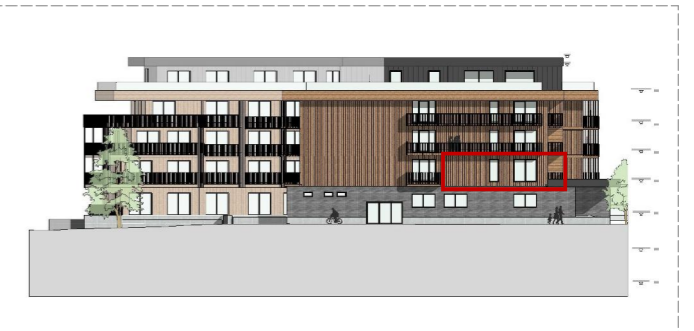

0m 10m

AlpenParks Hotel Taxacher, Kirchberg in Tirol

Ansicht Süd

Grundriss 1.Obergeschoss

Apartment **APP. 38**
1. Obergeschoss

Nutzfläche: 29,44 m²
Terrasse: 4,26 m²