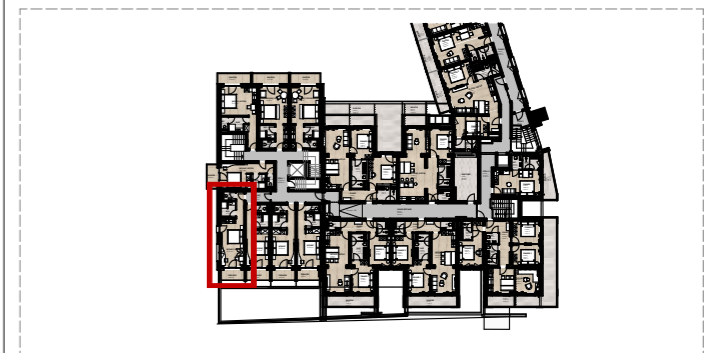

0m 10m

AlpenParks Hotel Taxacher, Kirchberg in Tirol

Ansicht Süd

Grundriss 1.Obergeschoss

Apartment **APP. 38**
1. Obergeschoss

Nutzfläche: 29,44 m²
Terrasse: 4,26 m²