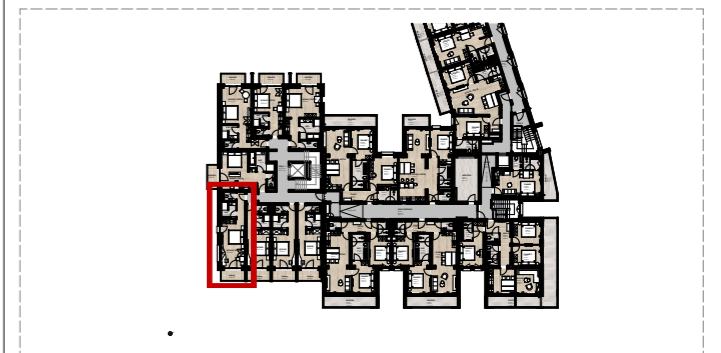

0m 10m

AlpenParks Hotel Taxacher, Kirchberg in Tirol

Ansicht Süd

Grundriss 2.Obergeschoss

Apartment **APP. 42**
2. Obergeschoss

Nutzfläche: 29,82 m²
Balkon: 4,55 m²