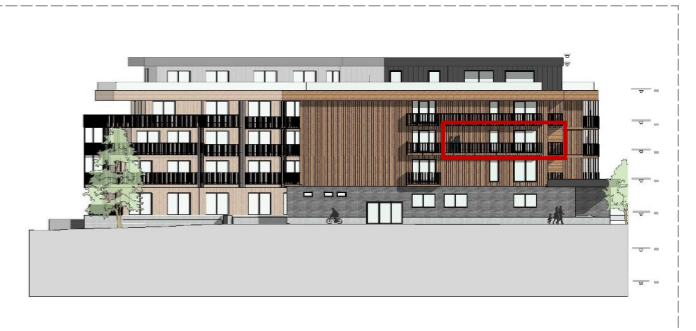

0m 10m

AlpenParks Hotel Taxacher, Kirchberg in Tirol

Ansicht Süd

Grundriss 2.Obergeschoss

Apartment **APP. 42**
2. Obergeschoss

Nutzfläche: 29,82 m²
Balkon: 4,55 m²