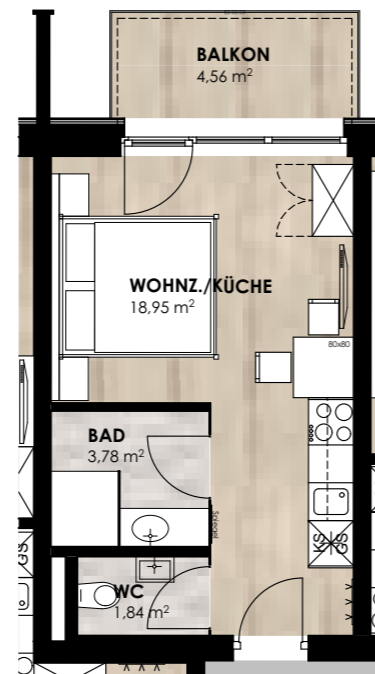

AlpenParks Hotel
Taxacher, Kirchberg in Tirol

Ansicht West

Grundriss 2.Obergeschoss

Apartment **APP. 45**
2. Obergeschoss

Nutzfläche: 24,57 m²
Balkon: 4,56 m²