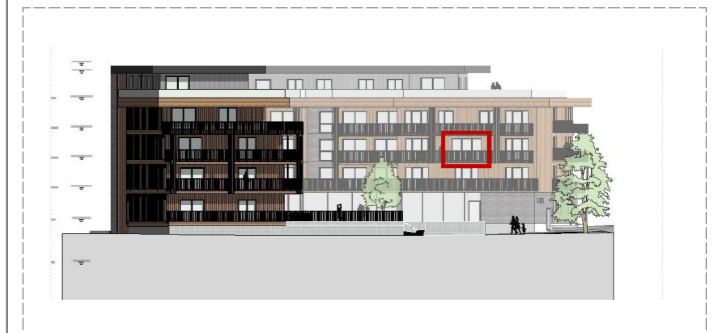

AlpenParks Hotel
Taxacher, Kirchberg in Tirol

Ansicht West

Grundriss 2.Obergeschoss

Apartment **APP. 45**
2. Obergeschoss

Nutzfläche: 24,57 m²
Balkon: 4,56 m²