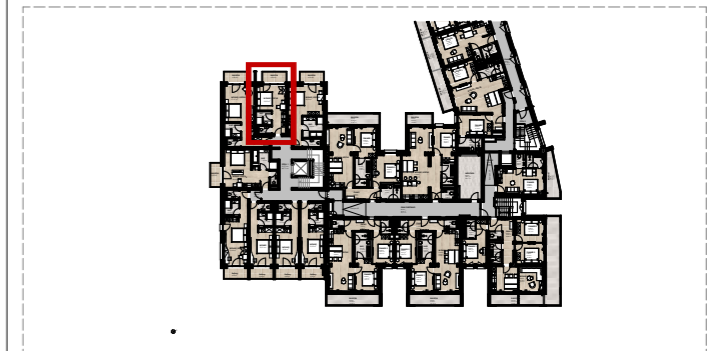

AlpenParks Hotel
Taxacher, Kirchberg in Tirol

Ansicht West

Grundriss 2.Obergeschoss

Apartment **APP. 45**
2. Obergeschoss

Nutzfläche: 24,57 m²
Balkon: 4,56 m²